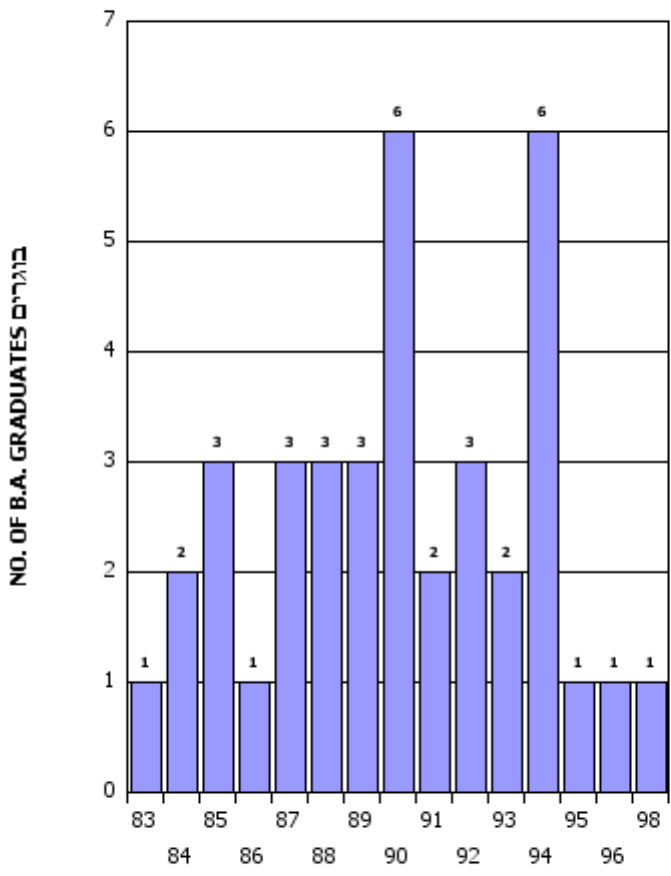

פסיכולוגיה עם הדגש במדעי המוח
DISTRIBUTION OF B.A. GRADUATES IN 2021 א"ת

אחוז מצטבר	מס. בוגרים	ציון גמר
CUMULATIVE%	NO. OF B.A. GRADUATES	FINAL GRADE
2.63	1	98
5.26	1	96
7.89	1	95
23.68	6	94
28.95	2	93
36.84	3	92
42.11	2	91
57.89	6	90
65.79	3	89
73.68	3	88
81.58	3	87
84.21	1	86
92.11	3	85
97.37	2	84
100.00	1	83