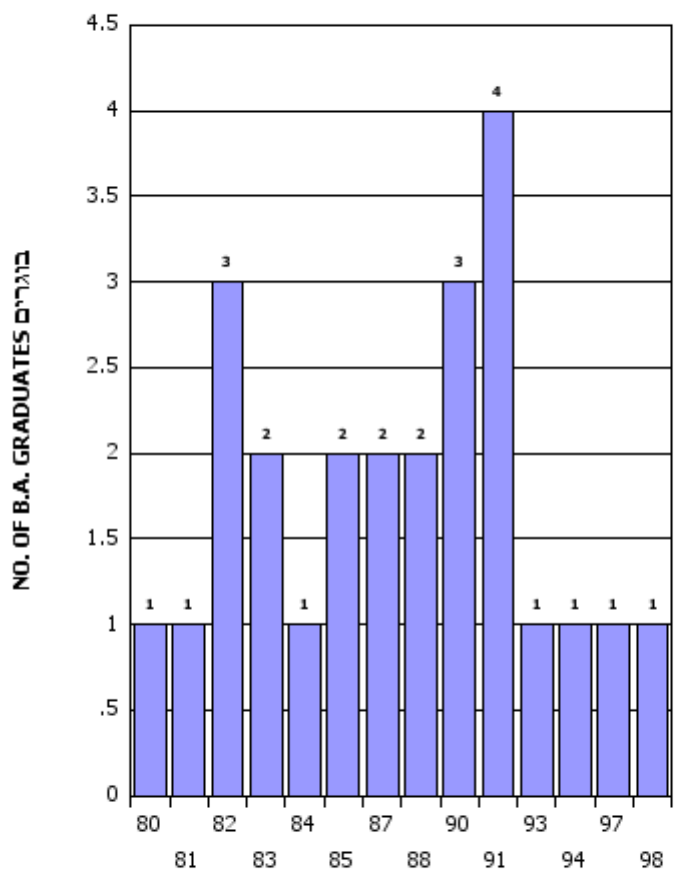

**הנדסה ביו רפואית עם הדגש במדעי המוח Biomedical Engineering and Biology with an Emphasis on Neuroscience**  
**התפלגות בוגרי במדעי המוח בטקס תשפ"א DISTRIBUTION OF B.A. GRADUATES IN 2021**

ציון גמר	מס. בוגרים	אחוז מצטבר
FINAL GRADE	NO. OF B.A. GRADUATES	CUMULATIVE%
98	1	4.00
97	1	8.00
94	1	12.00
93	1	16.00
91	4	32.00
90	3	44.00
88	2	52.00
87	2	60.00
85	2	68.00
84	1	72.00
83	2	80.00
82	3	92.00
81	1	96.00
80	1	100.00